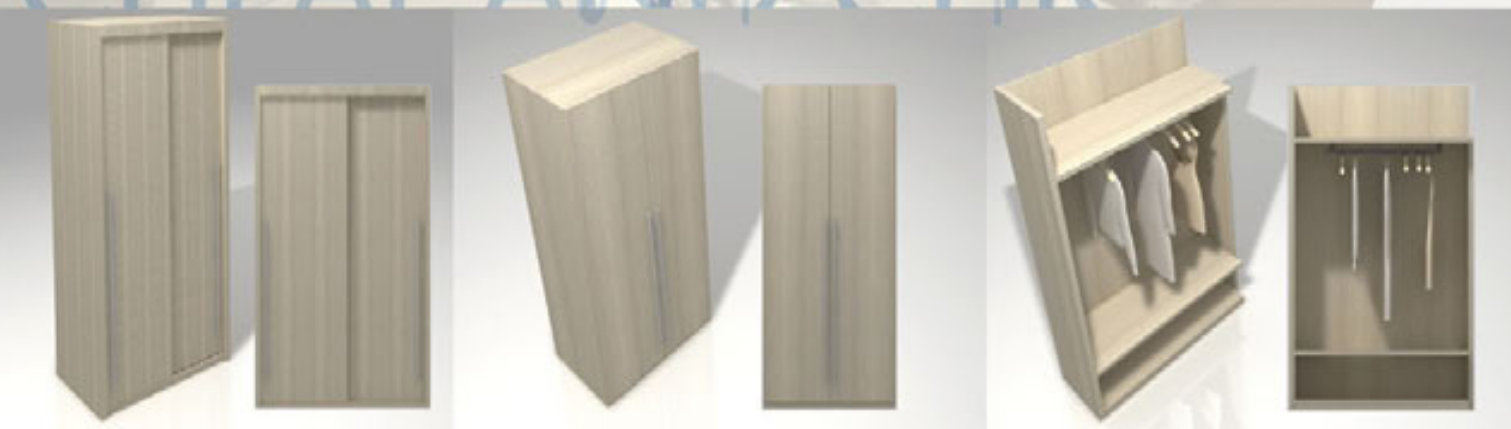

Armadio Mark L.120xH.220xP.60   Armadio NIK L.90xH.220xP.60   Armadio Tommy L.120xH.220xP.45